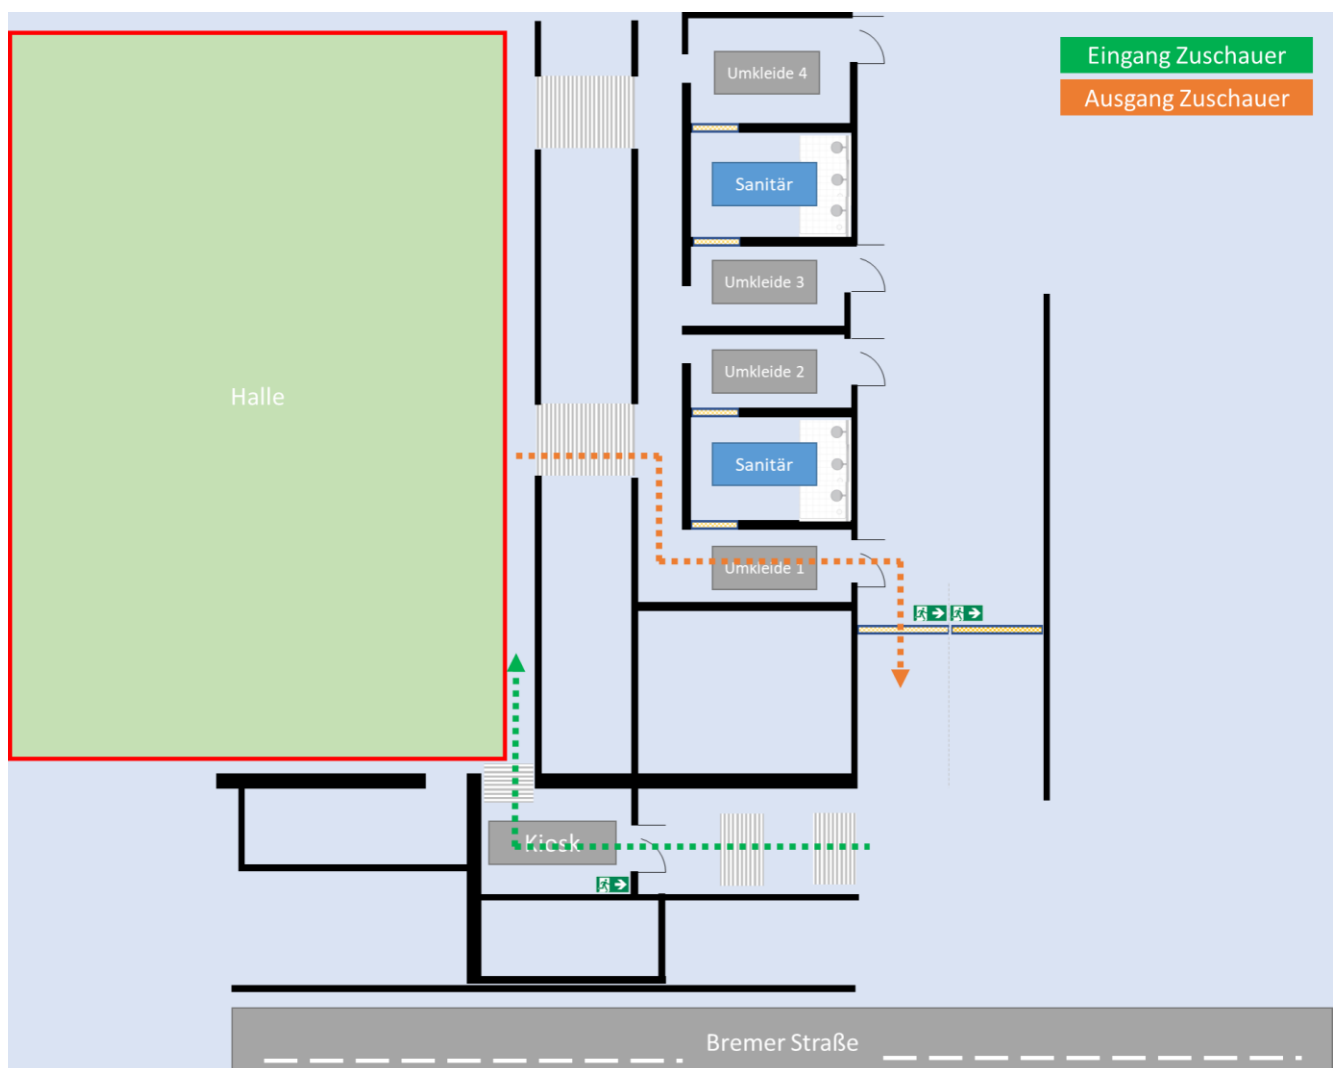

Hygienekonzept Hallenplan

Zur Eindämmung der Corona-Pandemie legen wir folgenden Hallenplan für die den offiziellen Spielbetrieb vor.

Zu jedem Heimspiel-Wochenende werden Kabinenpläne aufgehängt, die die Nutzung der zur Verfügung stehenden Kabinen vorgibt.

Der Kabinenplan wird sichtbar in den Gängen des Gymnasium Petershagens aufgehängt.