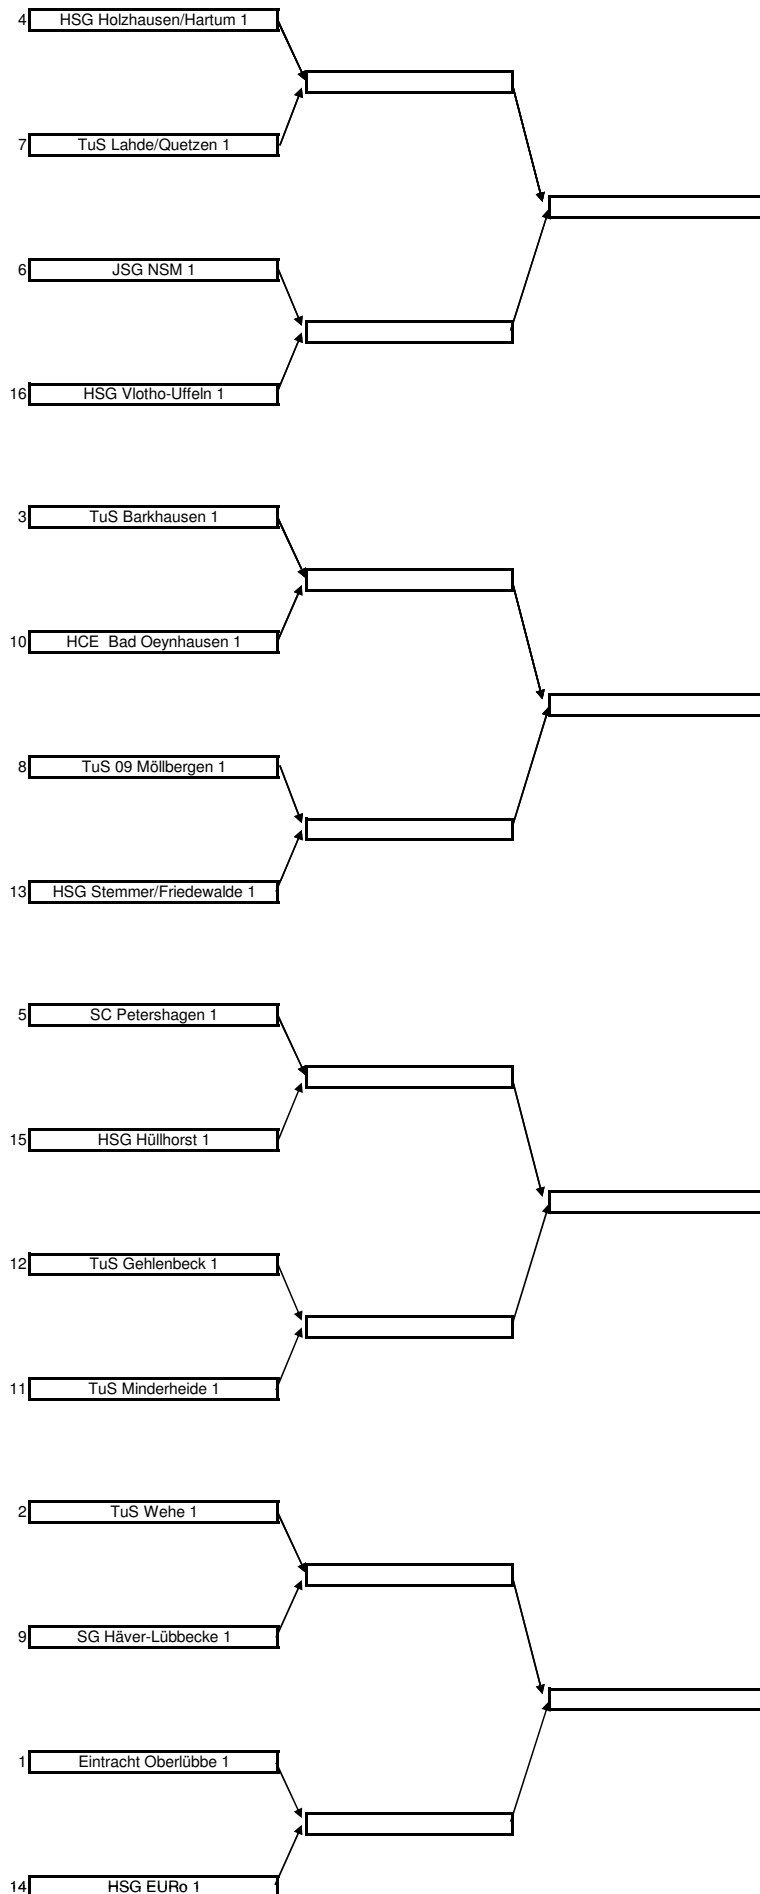

Alfred Münnichow-Pokal D-Mädchen 2010/2011

Stand: 25. September 2010

1. Runde bis 4./5. Dezember

2. Runde bis 12./13. Februar

Endrunde 5./6. März 2011

gemeldete Mannschaften:

- 1 Eintracht Oberlütbe 1
- 2 TuS Wehe 1
- 3 TuS Barkhausen 1
- 4 HSG Holzhausen/Hartum 1
- 5 SC Petershagen 1
- 6 JSG NSM 1
- 7 TuS Lahde/Quetzen 1
- 8 TuS 09 Möllbergen 1
- 9 SG Häver-Lübbecke 1
- 10 HCE Bad Oeynhausen 1
- 11 TuS Minderheide 1
- 12 TuS Gehlenbeck 1
- 13 HSG Stemmer/Friedewalde 1
- 14 HSG EURo 1
- 15 HSG Hüllhorst 1
- 16 HSG Vlotho-Uffeln 1
- 17
- 18
- 19
- 20

zuständig für den Alfred Münnichow-Pokal (Mädchen): Brigitte Römbke, Zum Heidloh 1, 32369 Petershagen