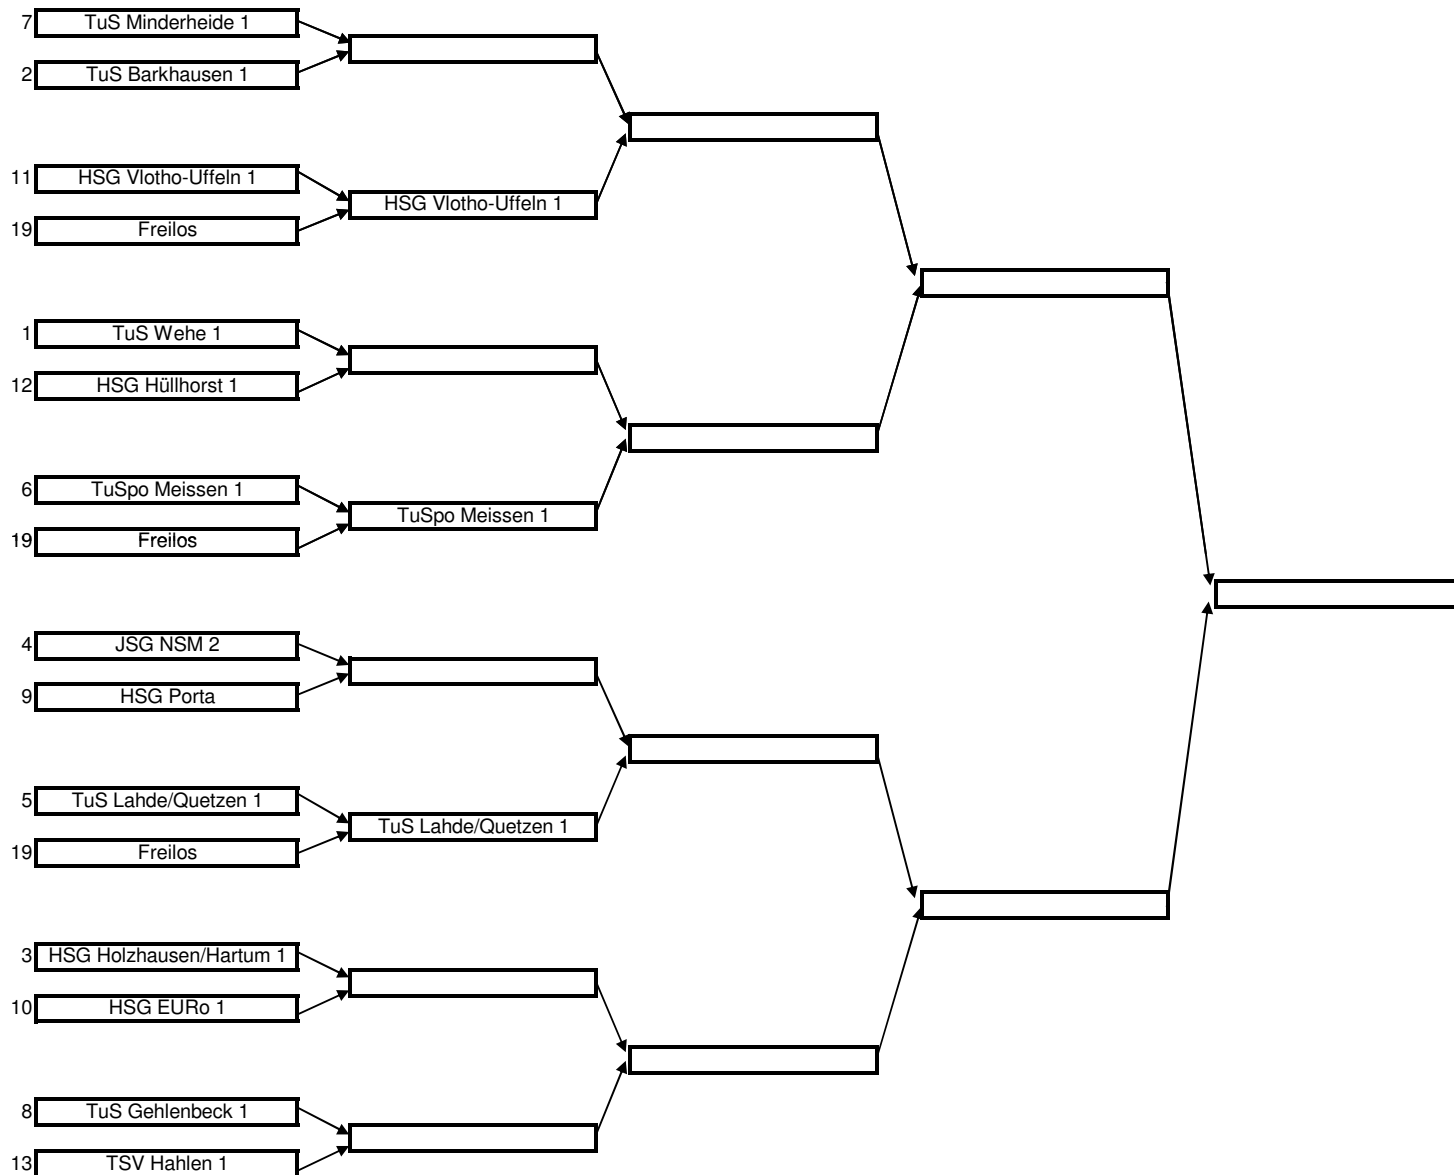

Alfred Münnichow-Pokal C-Jungen 2010/2011

Stand: 25. September 2010

Achtelfinale bis 4./5. Dezember   Viertelfinale bis 15./16. Januar   Halbfinale bis 12./13. Februar   Endspiel 5./6. März 2011

1. gemeldete Mannschaften:
2. 1 TuS Wehe 1
   - 2 TuS Barkhausen 1
   - 3 HSG Holzhausen/Hartum 1
   - 4 JSG NSM 2
   - 5 TuS Lahde/Quetzen 1
   - 6 TuSpo Meissen 1
   - 7 TuS Minderheide 1
   - 8 TuS Gehlenbeck 1
   - 9 HSG Porta
   - 10 HSG EURo 1
   - 11 HSG Vlotho-Uffeln 1
   - 12 HSG Hüllhorst 1
   - 13 TSV Hahlen 1
   - 14
   - 15
   - 16
   - 17
   - 18
   - 19 Freilos