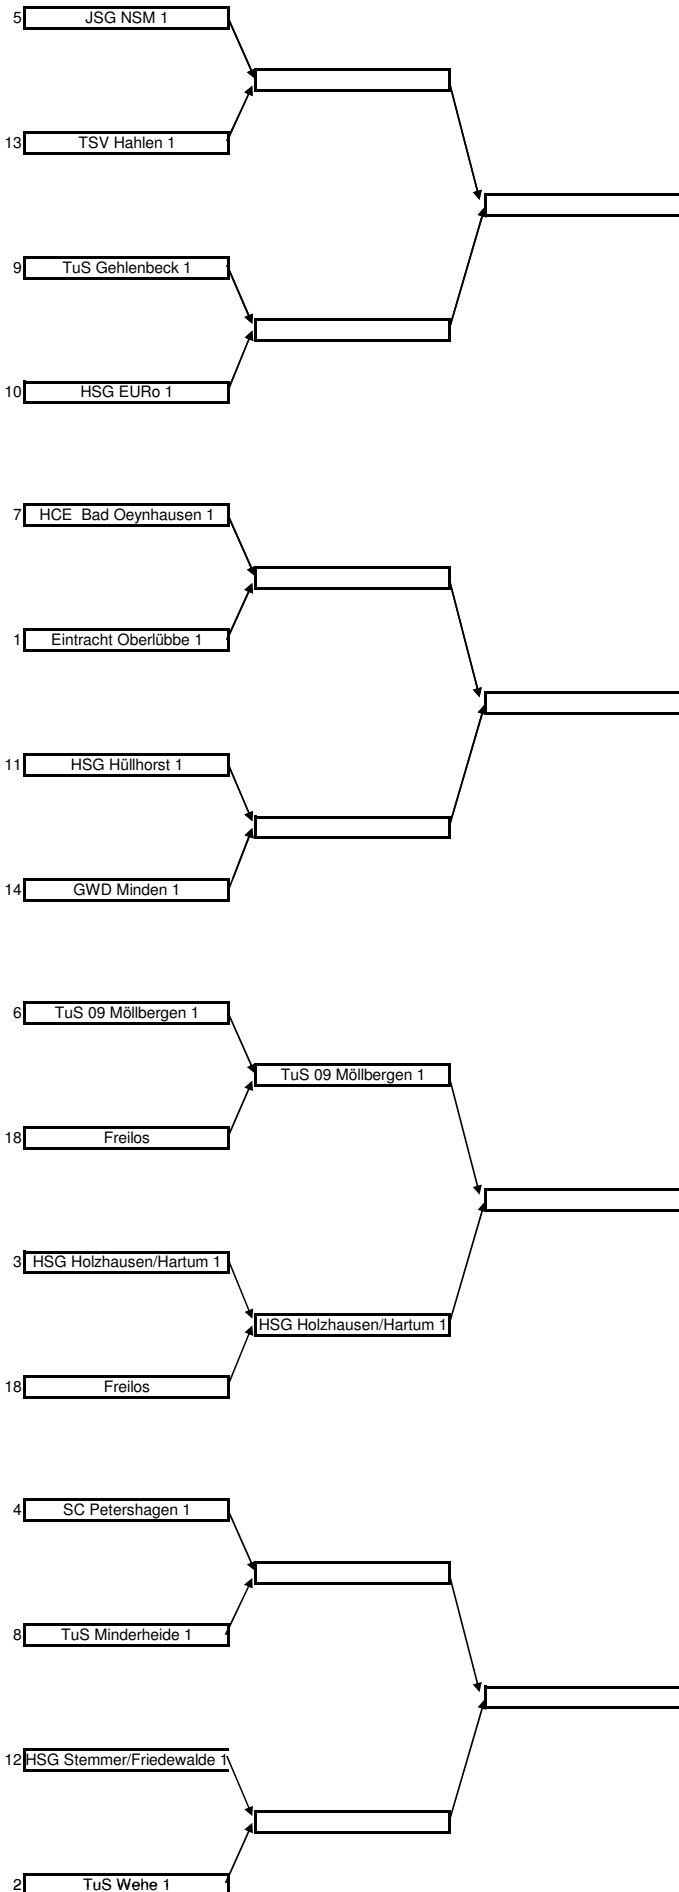

Alfred Münnichow-Pokal E-Jungen 2010/2011

Stand: 25. September 2010

1. Runde bis 4./5. Dezember   2. Runde bis 12./13. Februar   Endrunde 5./6. März 2011

1. gemeldete Mannschaften:
2. 1 Eintracht Oberlütbe 1
   - 2 TuS Wehe 1
   - 3 HSG Holzhausen/Hartum 1
   - 4 SC Petershagen 1
   - 5 JSG NSM 1
   - 6 TuS 09 Möllbergen 1
   - 7 HCE Bad Oeynhausen 1
   - 8 TuS Minderheide 1
   - 9 TuS Gehlenbeck 1
   - 10 HSG EURo 1
   - 11 HSG Hüllhorst 1
   - 12 HSG Stemmer/Friedewalde 1
   - 13 TSV Hahlen 1
   - 14 GWD Minden 1
   - 15
   - 16
   - 17
   - 18 Freilos