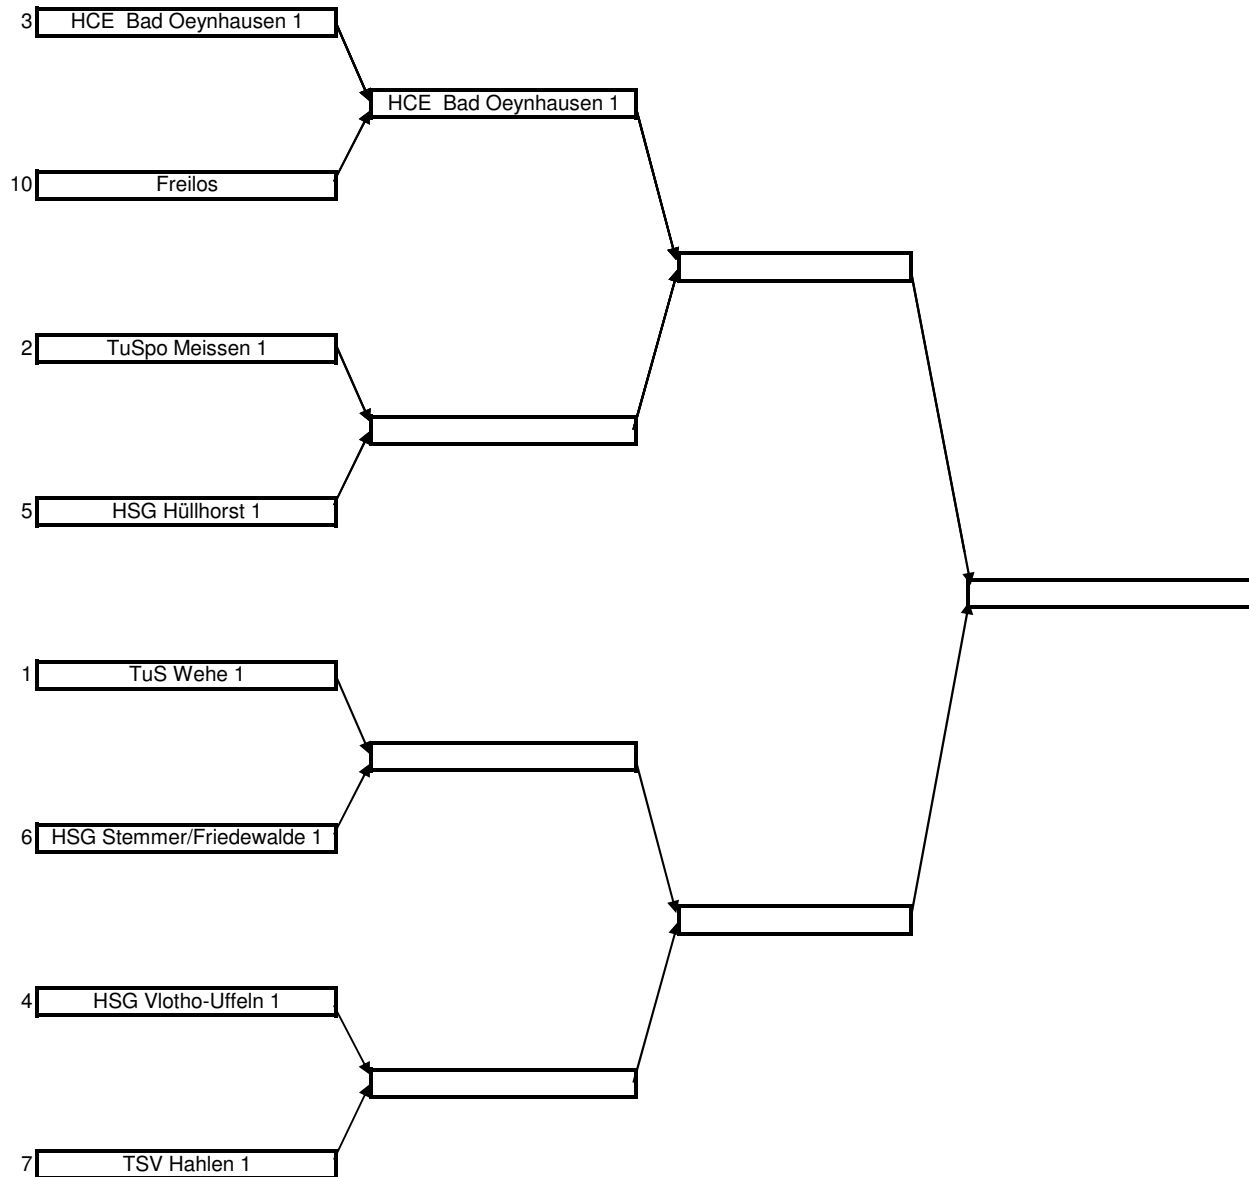

Alfred Münnichow-Pokal A-Jungen 2010/2011

Stand: 25. September 2010

Viertelfinale bis 4./5. Dezember

Halbfinale bis 12./13. Februar

Endspiel 5./6. März 2011

gemeldete Mannschaften:

- 1 TuS Wehe 1
- 2 TuSpo Meissen 1
- 3 HCE Bad Oeynhausen 1
- 4 HSG Vlotho-Uffeln 1
- 5 HSG Hüllhorst 1
- 6 HSG Stemmer/Friedewalde 1
- 7 TSV Hahlen 1
- 8
- 9
- 10 Freilos