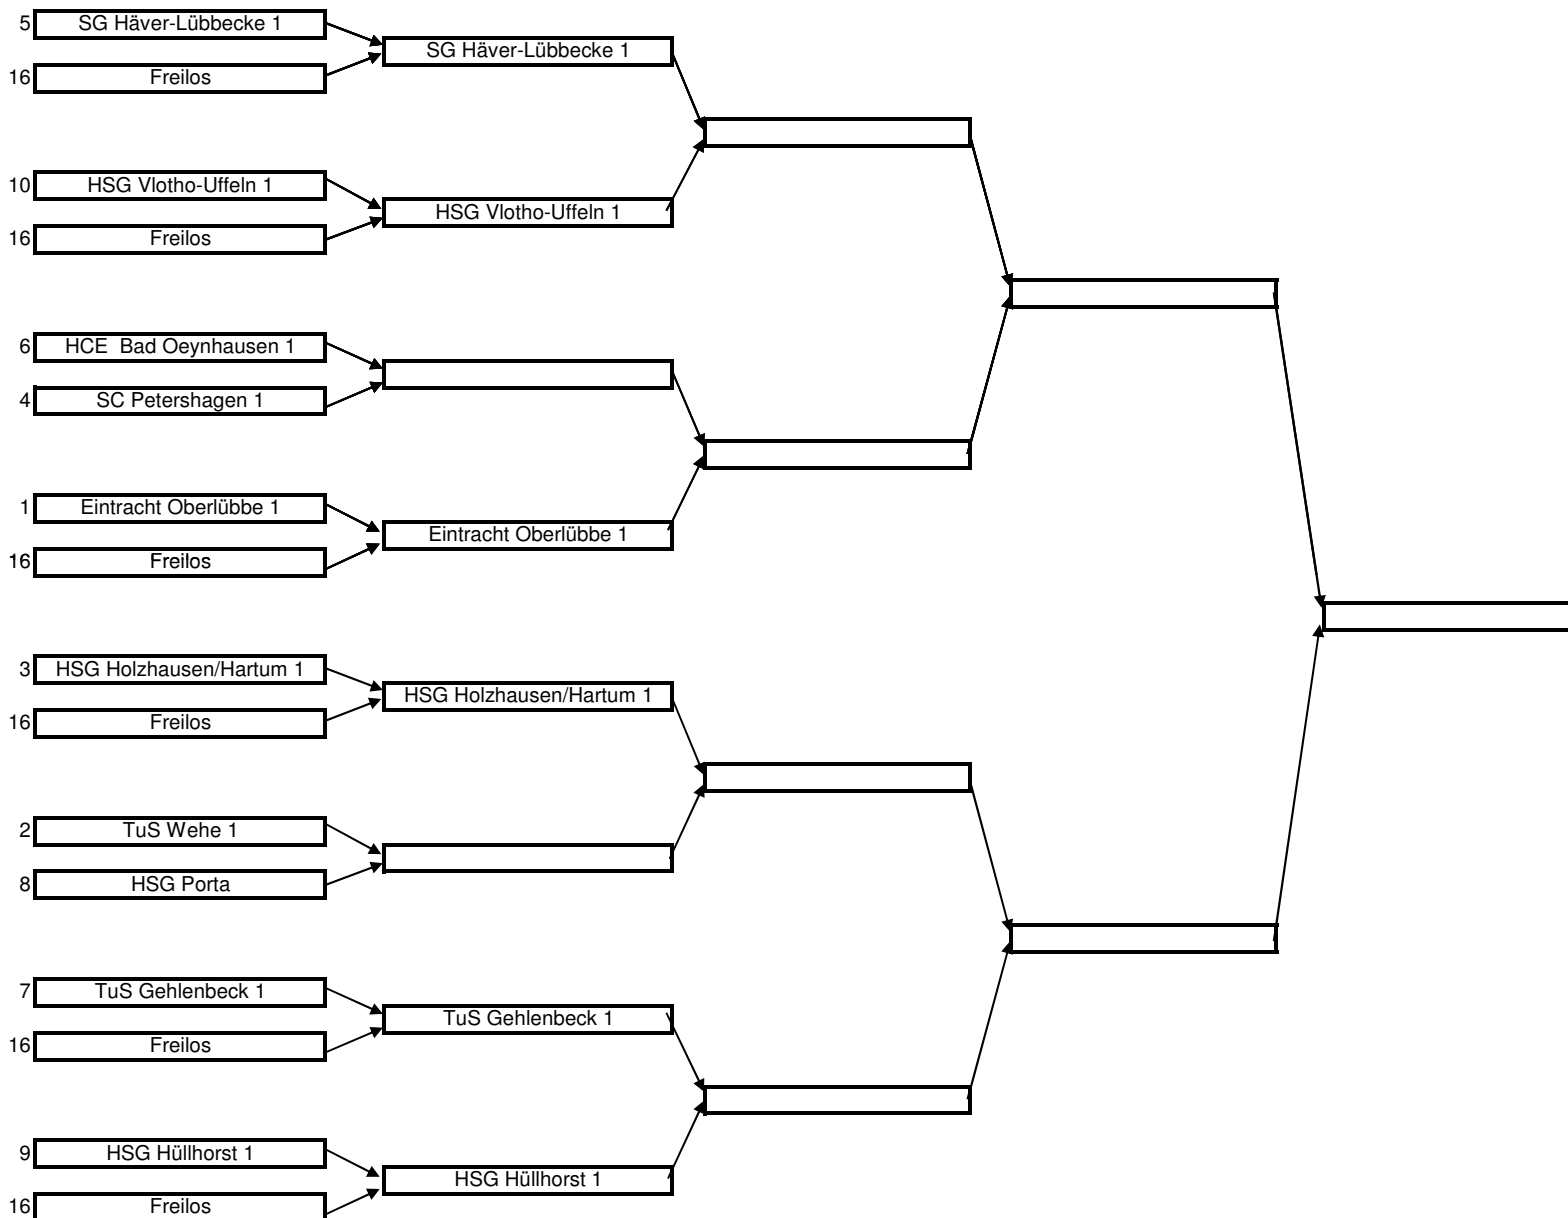

Alfred Münnichow-Pokal A-Mädchen 2010/2011

Stand: 25. September 2010

Achtelfinale bis 4./5. Dezember

Viertelfinale bis 15./16. Januar

Halbfinale bis 12./13. Februar

Endspiel 5./6. März 2011

- gemeldete Mannschaften:
- 1 Eintracht Oberlütbe 1
 - 2 TuS Wehe 1
 - 3 HSG Holzhausen/Hartum 1
 - 4 SC Petershagen 1
 - 5 SG Häver-Lübbecke 1
 - 6 HCE Bad Oeynhausen 1
 - 7 TuS Gehlenbeck 1
 - 8 HSG Porta
 - 9 HSG Hüllhorst 1
 - 10 HSG Vlotho-Uffeln 1
 - 11
 - 12
 - 13
 - 14
 - 15
 - 16 Freilos