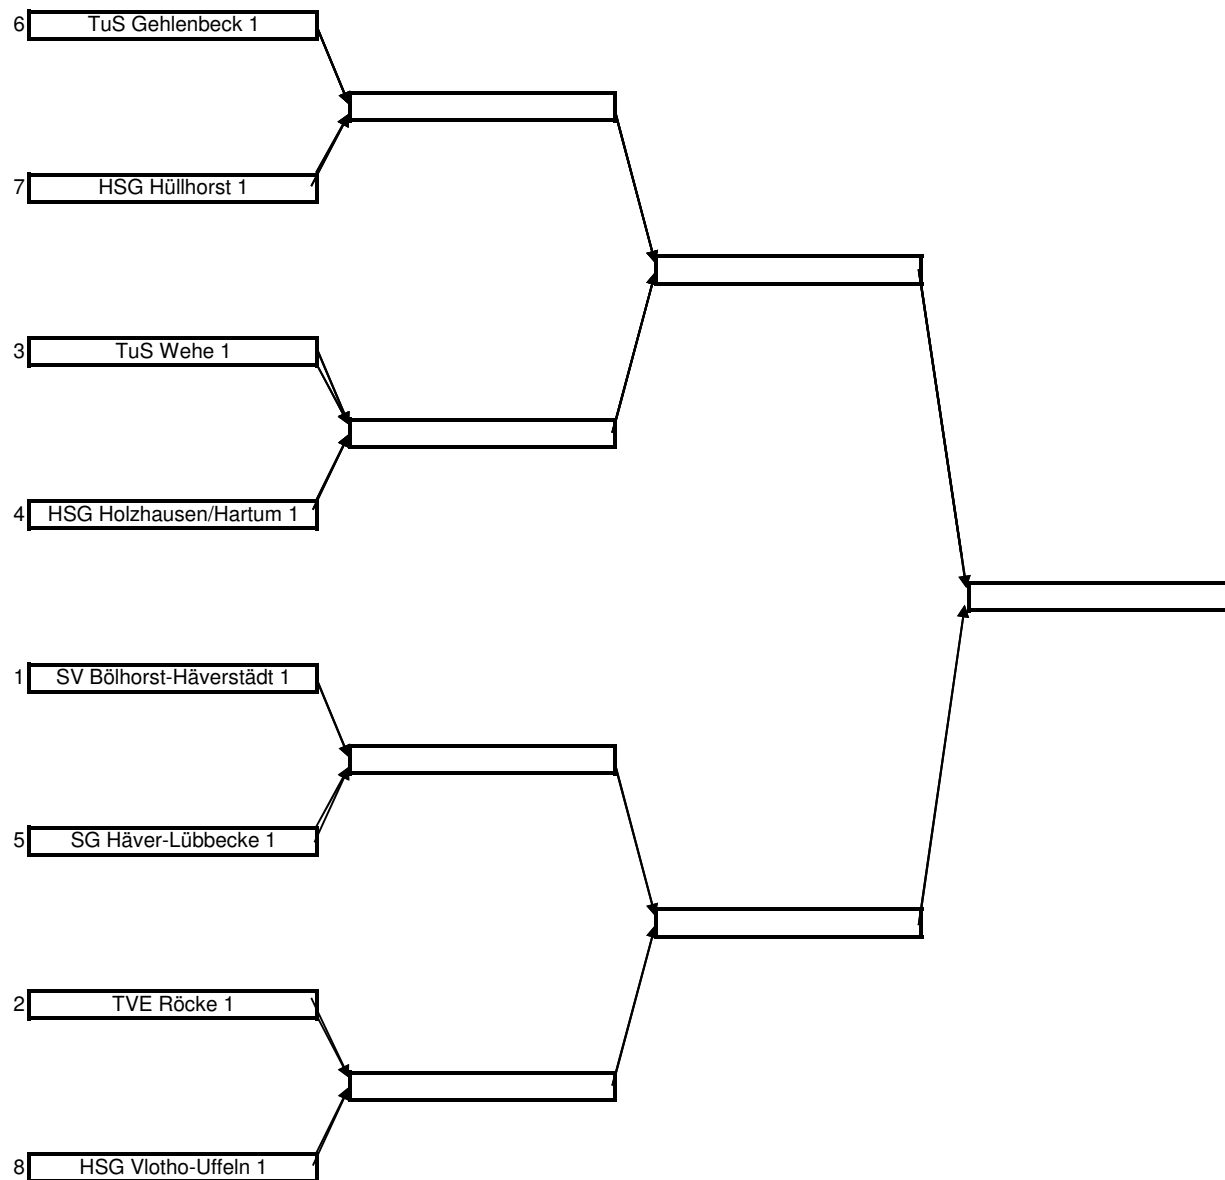

Alfred Münnichow-Pokal B-Mädchen 2010/2011

Stand: 25. September 2010

Viertelfinale bis 4./5. Dezember   Halbfinale bis 12./13. Februar   Endspiel 5./6. März 2011

1. gemeldete Mannschaften:
1. 1 SV Bülhorst-Häverstädt 1
  2. 2 TVE Röcke 1
  3. 3 TuS Wehe 1
  4. 4 HSG Holzhausen/Hartum 1
  5. 5 SG Häver-Lübbecke 1
  6. 6 TuS Gehlenbeck 1
  7. 7 HSG Hüllhorst 1
  8. 8 HSG Vlotho-Uffeln 1
  9. 9
  10. 10
  11. 11

zuständig für den Alfred Münnichow-Pokal (Mädchen): Brigitte Römbke, Zum Heidloh 1, 32369 Petershagen