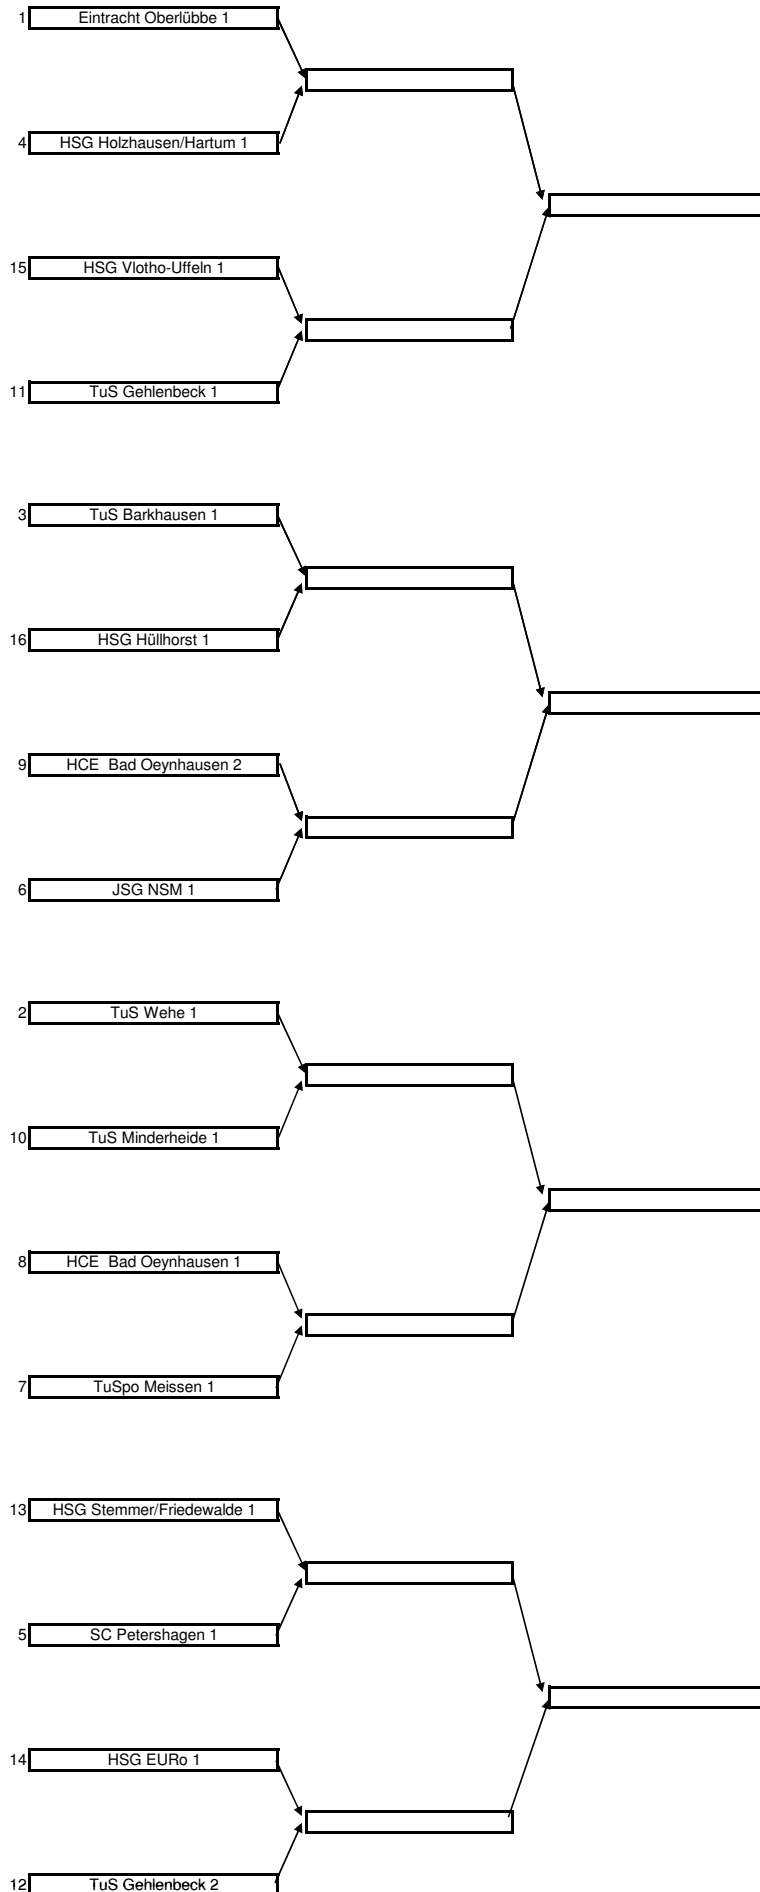

Alfred Münnichow-Pokal D-Jungen 2010/2011

Stand: 25. September 2010

1. Runde bis 4./5. Dezember

2. Runde bis 12./13. Februar

Endrunde 5./6. März 2011

gemeldete Mannschaften:

1. 1 Eintracht Oberlütbe 1
2. 2 TuS Wehe 1
3. 3 TuS Barkhausen 1
4. 4 HSG Holzhausen/Hartum 1
5. 5 SC Petershagen 1
6. 6 JSG NSM 1
7. 7 TuSpo Meissen 1
8. 8 HCE Bad Oeynhausen 1
9. 9 HCE Bad Oeynhausen 2
10. 10 TuS Minderheide 1
11. 11 TuS Gehlenbeck 1
12. 12 TuS Gehlenbeck 2
13. 13 HSG Stemmer/Friedewalde 1
14. 14 HSG EURo 1
15. 15 HSG Vlotho-Uffeln 1
16. 16 HSG Hüllhorst 1
17. 17
18. 18
19. 19
20. 20
21. 21
22. 22
23. 23
24. 24
25. 25
26. 26
27. 27