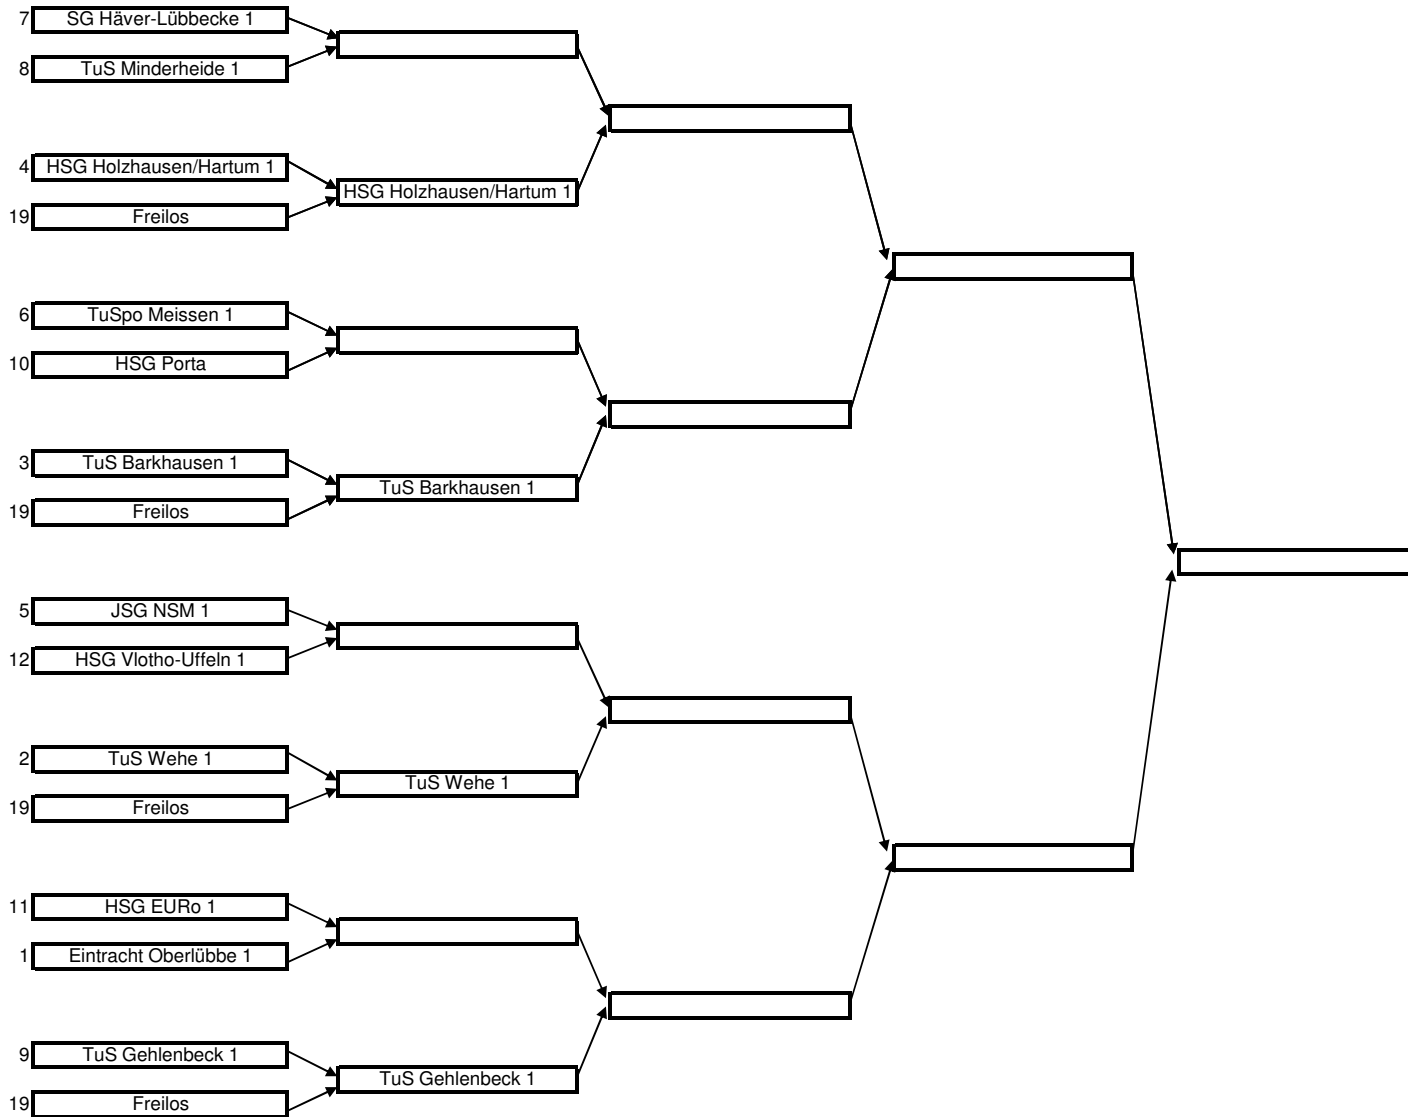

Alfred Münnichow-Pokal C-Mädchen 2010/2011

Stand: 25. September 2010

Achtelfinale bis 4./5. Dezember   Viertelfinale bis 15./16. Januar   Halbfinale bis 12./13. Februar   Endspiel 5./6. März 2011

gemeldete Mannschaften:

- 1 Eintracht Oberlübbe 1
- 2 TuS Wehe 1
- 3 TuS Barkhausen 1
- 4 HSG Holzhausen/Hartum 1
- 5 JSG NSM 1
- 6 TuSpo Meissen 1
- 7 SG Häver-Lübbecke 1
- 8 TuS Minderheide 1
- 9 TuS Gehlenbeck 1
- 10 HSG Porta
- 11 HSG EURo 1
- 12 HSG Vlotho-Uffeln 1
- 13
- 14
- 15
- 16
- 17
- 18
- 19 Freilos

zuständig für den Alfred Münnichow-Pokal (Mädchen): Brigitte Römbke, Zum Heidloh 1, 32369 Petershagen