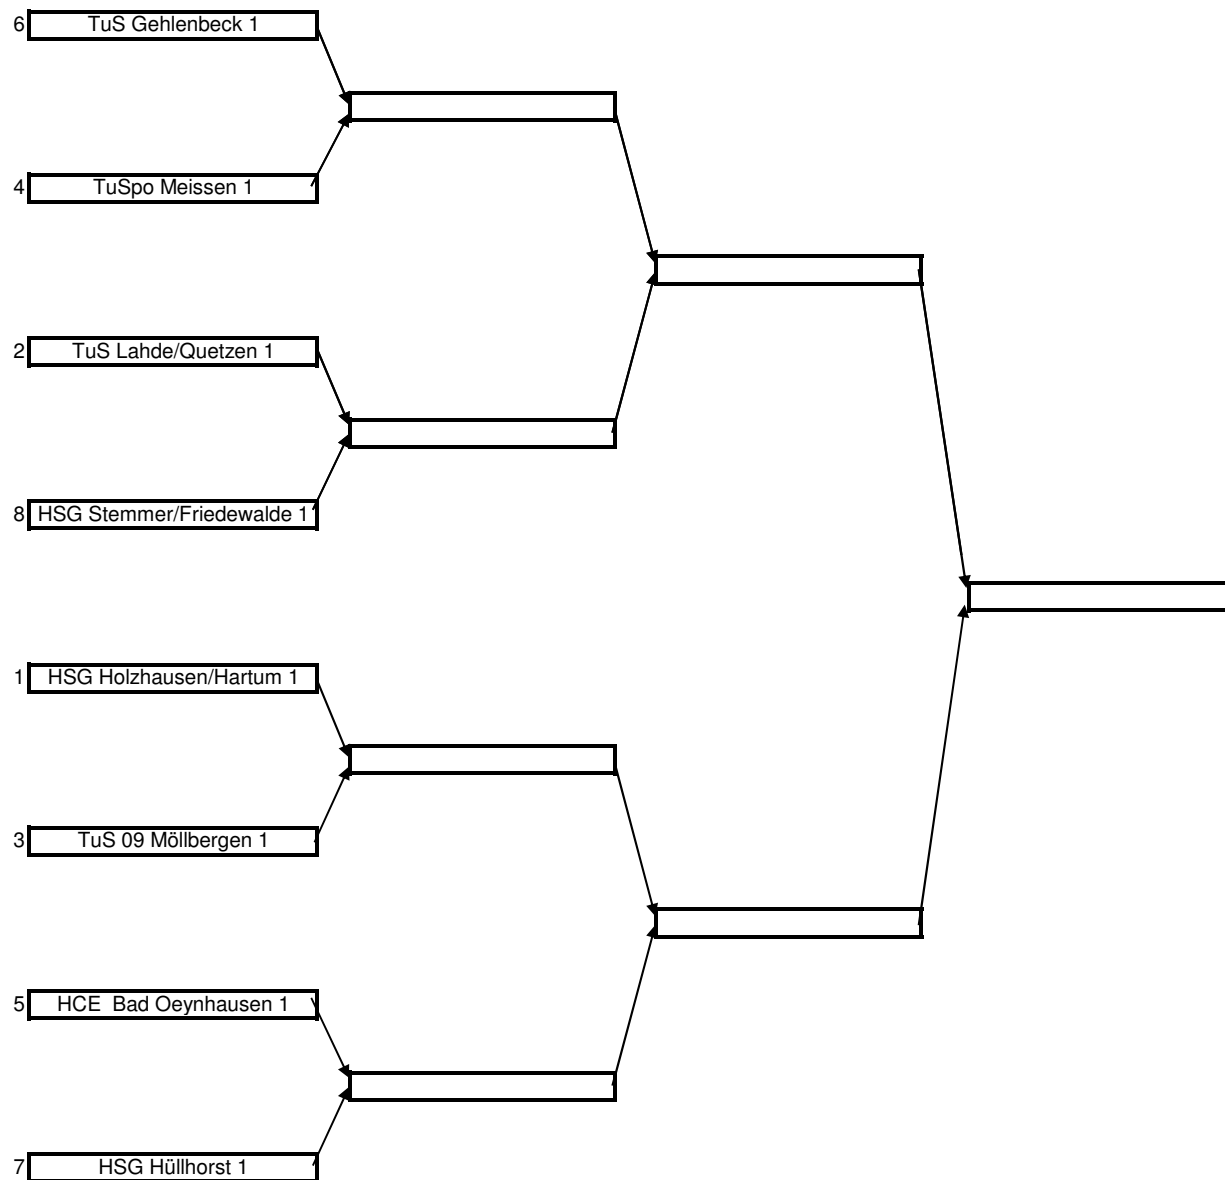

Alfred Münnichow-Pokal B-Jungen 2010/2011

Stand: 25. September 2010

Viertelfinale bis 4./5. Dezember   Halbfinale bis 12./13. Februar   Endspiel 5./6. März 2011

1. gemeldete Mannschaften:
1. 1 HSG Holzhausen/Hartum 1
  2. 2 TuS Lahde/Quetzen 1
  3. 3 TuS 09 Möllbergen 1
  4. 4 TuSpo Meissen 1
  5. 5 HCE Bad Oeynhausen 1
  6. 6 TuS Gehlenbeck 1
  7. 7 HSG Hüllhorst 1
  8. 8 HSG Stemmer/Friedewalde 1
  9. 9
  10. 10
  11. 11
  12. 12 Freilos

zuständig für den Alfred Münnichow-Pokal (Jungen): Andreas Tiemann, Riekkamp 21, 32479 Hille